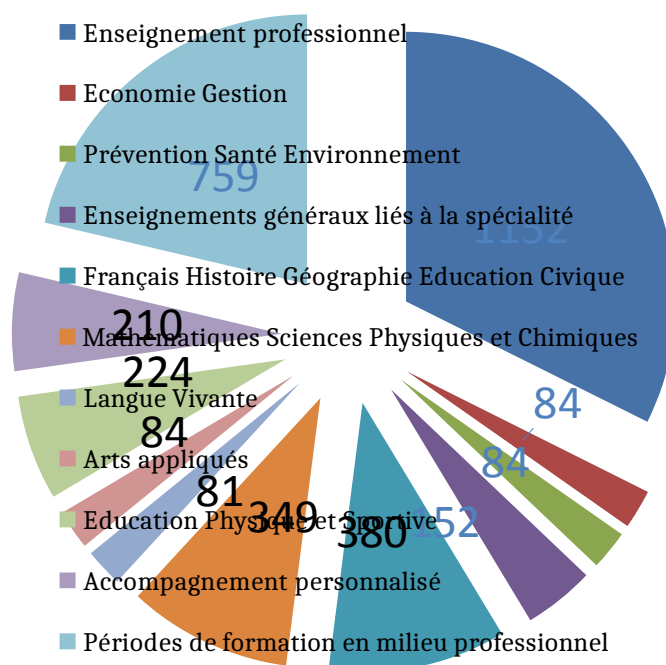

Secteur d'activité

Le titulaire du Baccalauréat Professionnel "technicien de fabrication bois et matériaux associés" est un technicien d'atelier qui participe aux activités d'organisation et maîtrise les techniques de fabrication de produits ou composants tels que :

- les meubles meublants
- les mobiliers d'agencement
- les menuiseries extérieures et intérieures
- les charpentes industrielles et éléments en bois lamellés-collés

Dans le cadre de ses activités sur un poste ou un îlot de fabrication, il peut être amené à prendre des responsabilités au sein d'une équipe afin d'assurer le bon déroulement de la fabrication et des opérations qui y sont liées (maintenance, contrôle, optimisation, sécurité).

Formation dispensée sur le site
LA MALGRANGE

La formation

➤ Par la voie scolaire, après la classe de 3^{ème} :

3 années scolaires dont 22 semaines de période de formation en milieu professionnel réparties sur les 3 ans